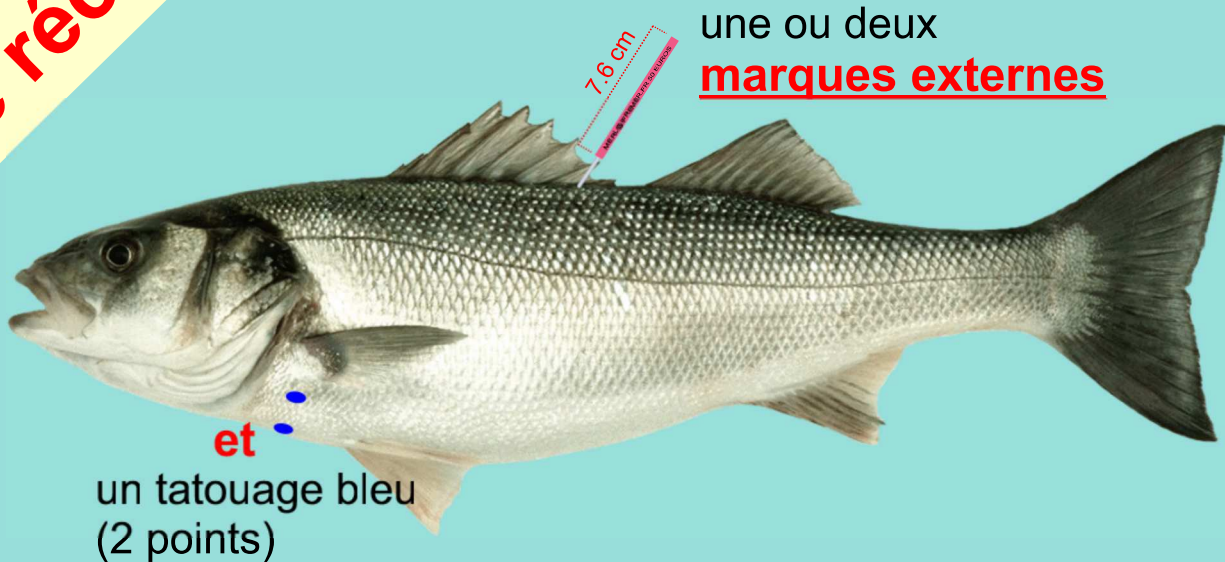

50 €
de récompense*

Marques de bars

une ou deux
marques externes

et
un tatouage bleu
(2 points)

Si vous trouvez un **bar marqué**
notez la **date** et le **lieu** de recapture
et envoyez **la ou les marques**